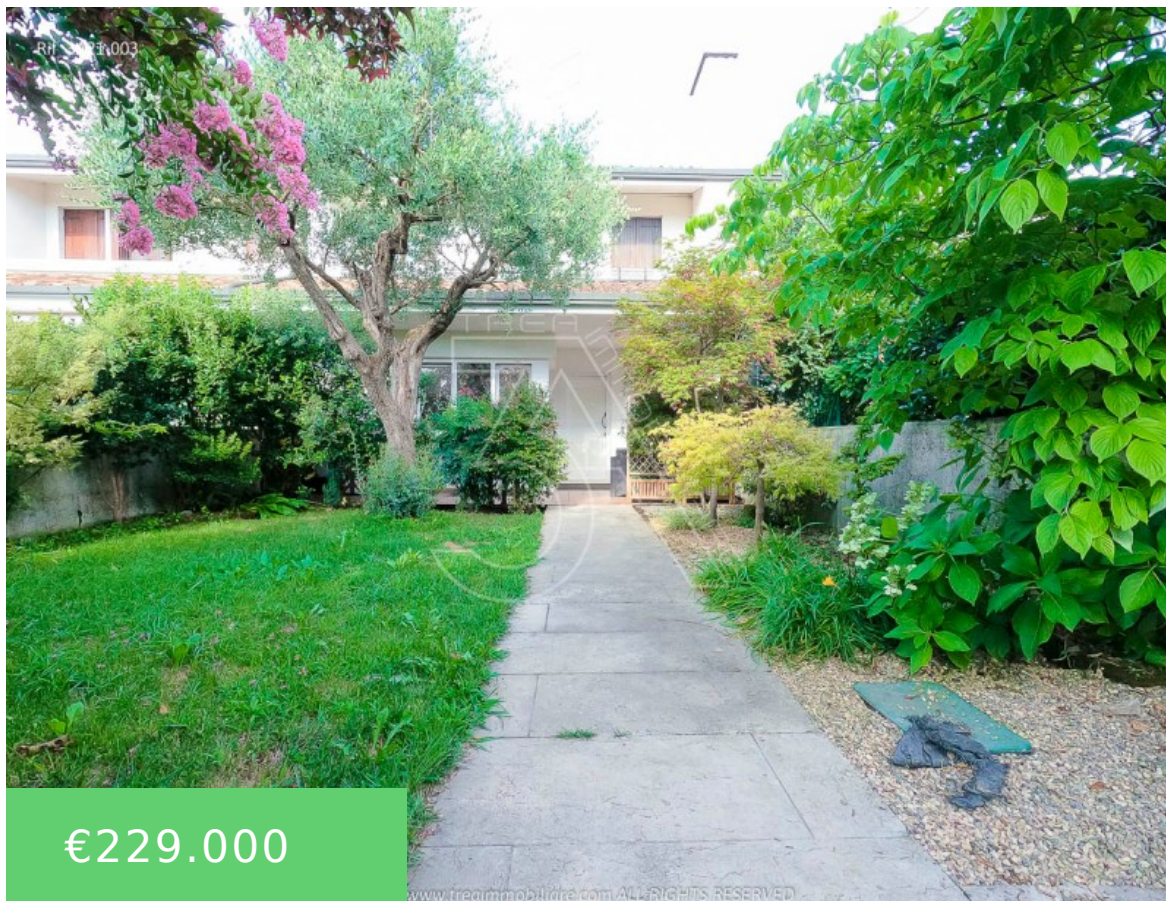

CASTELFRANCO V.TO, VILLETTA A SCHIERA CON GIARDINO

<https://www.treaimmobiliare.com>

€229.000

www.treaimmobiliare.com ALL RIGHTS RESERVED

VENDUTA a Castelfranco Veneto Trifamiliare di 220 mq commerciali, 3 Camere, 3 bagni, ampio soggiorno con cucina separata, taverna, lavanderia, garage doppio. Rif. 3A21-003 | per maggiori info (+39) 348 6711040

Tipo : Villetta a Schiera **Stato :** VENDUTO

Camere da letto: 3 letti **Bagni:** 3 bagni

Piani: 3 piani **La zona :** 223 m²

Anno costruito : 1992

Descrizione

Certificazione Energetica: In fase di Definizione