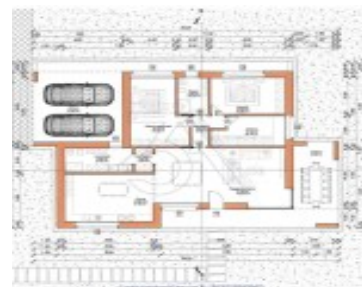

TERRENO EDIFICABILE 725 MQ A TREBASELEGHE (PD)

<https://www.treaimmobiliare.com>

a Trebaseleghe (PD)

TERRENO EDIFICABILE

Superficie lotto 725 mq ca.

Progetto già approvato e oneri già versati
PER
1 Casa SINGOLA Unico Piano

€100.000

© www.treaimmobiliare.com ALL RIGHTS RESERVED

Rif. 3A22-T03

In VENDITA a Trebaseleghe,(PD). Terreno Edificabile di 725 mq circa, con possibilità di realizzare una Casa SINGOLA Unico Piano, nel prezzo è compreso il progetto già presentato e gli oneri già versati. | per maggiori info (+39) 348 6711040

- Terreno Edificabile
- Edificabile, Terreni
- in VENDITA
- 725 m²

Erwin Bozzer

TREA immobiliare

info@treaimmobiliare.com