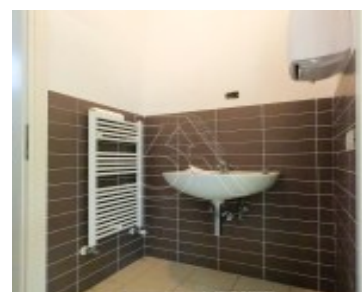

TREBASELEGHE NEGOZIO IN AFFITTO CON VETRINE

<https://www.treaimmobiliare.com>

€680,00

In AFFITTO locale commerciale a Trebaseleghe centro, da adibire ad ufficio o negozio, con 3 vetrine su portico fronte strada, di 83 mq commerciali, sgombero e disponibile da subito