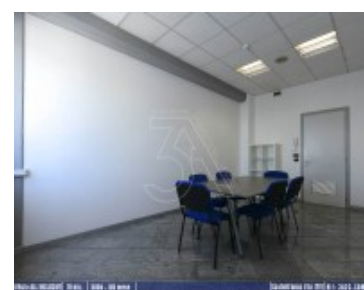

# CASTELFRANCO V.TO UFFICIO ALL INCLUSIVE 18 MQ

<https://www.treaimmobiliare.com>

In AFFITTO Ufficio/Studio a Castelfranco Veneto, di 18 mq Calpestabili in formula ALL INCLUSIVE (un unica spesa mensile tutto incluso) disponibile da subito.