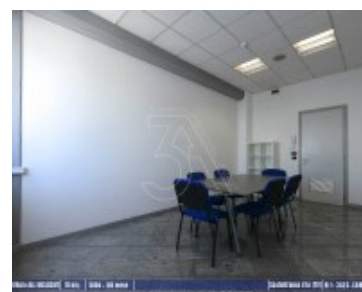

CASTELFRANCO V.TO UFFICIO ALL INCLUSIVE 18 MQ

<https://www.treaimmobiliare.com>

In AFFITTO Ufficio/Studio a Castelfranco Veneto, di 18 mq Calpestabili in formula ALL INCLUSIVE (un unica spesa mensile tutto incluso) disponibile da subito.

Tipo : Ufficio

Bagni: 2 bagni

La zona : 18 m²

Servizi e Caratteristiche

: Affitto, Agenzia Immobiliare, Trea Immobiliare

Caratteristiche: Arredato, Elettricità, Internet (FIBRA), Posto auto ESCLUSIVO, Riscaldamento, Split condizionamento